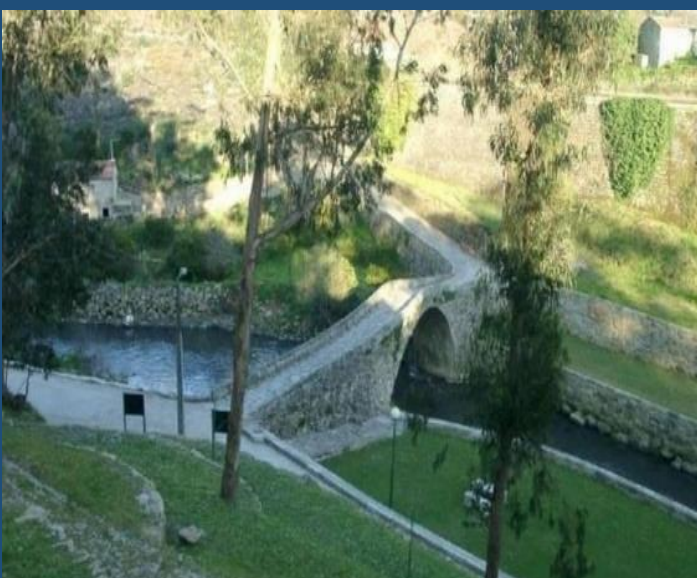

CUSTÓIAS

LEÇA DO BALIO

GUIFÕES